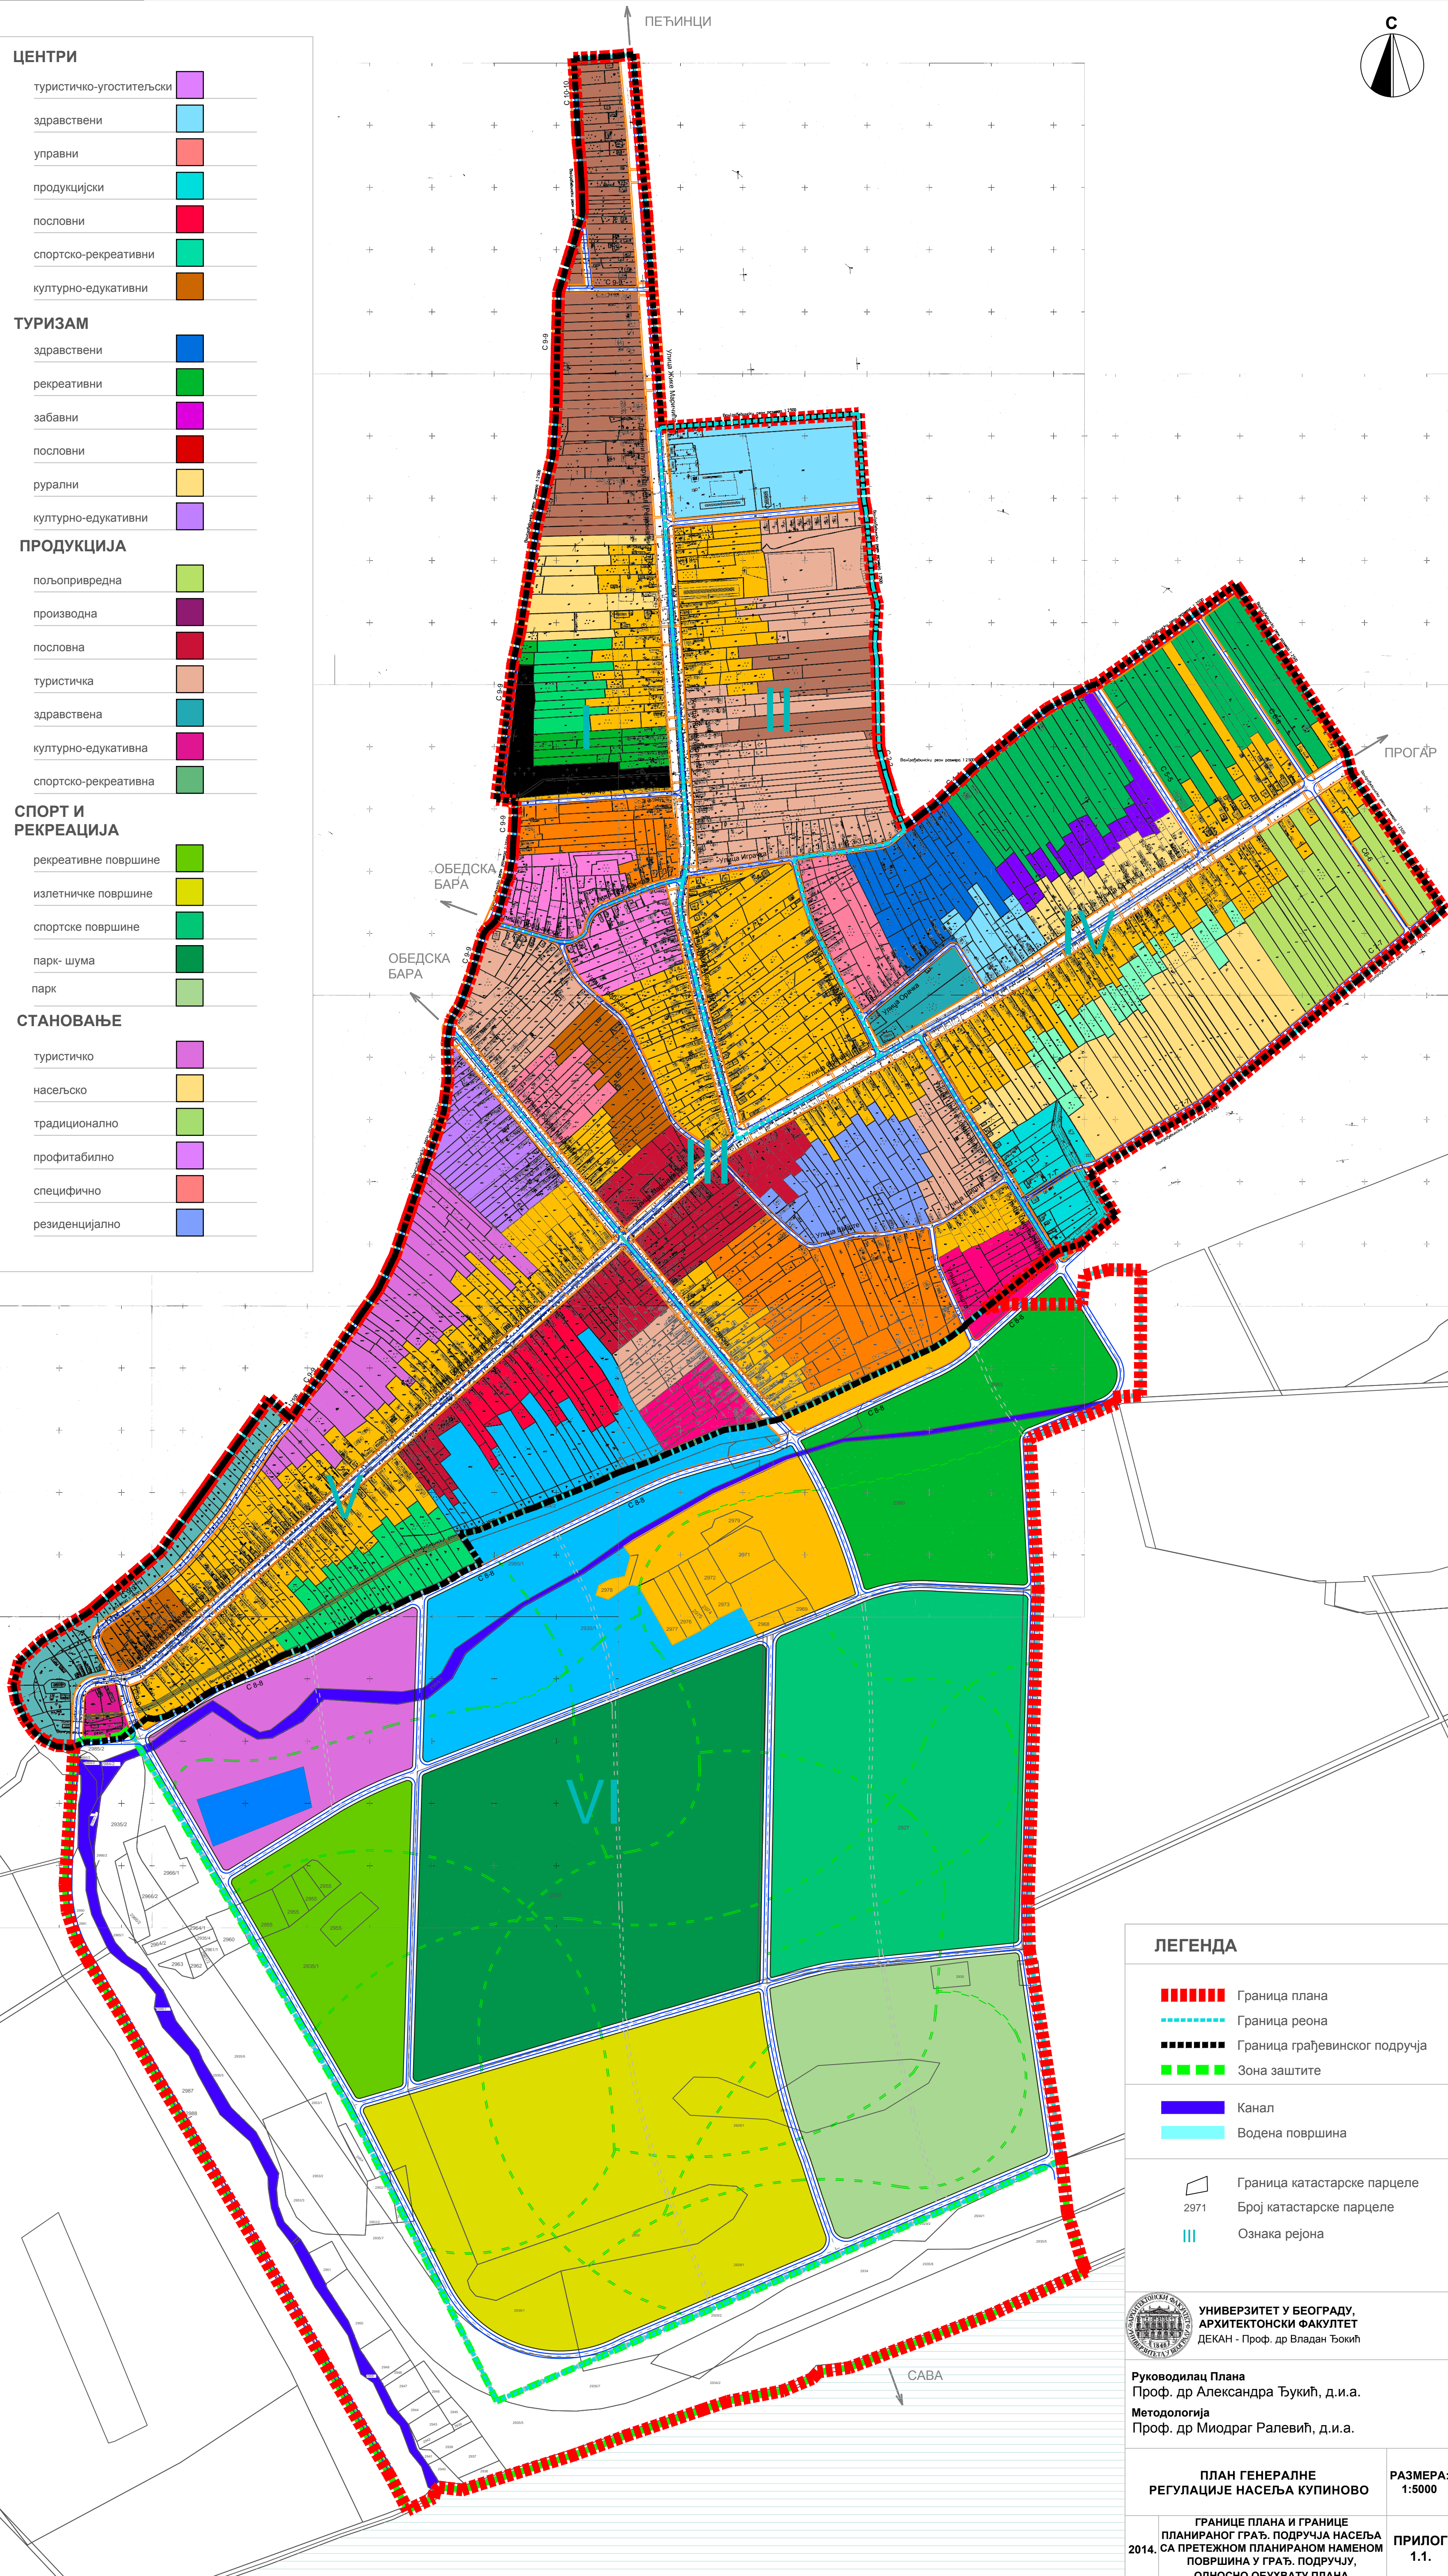

ПЛАН ГЕНЕРАЛНЕ РЕГУЛАЦИЈЕ НАСЕЉА КУПИНОВО

ГРАНИЦЕ ПЛАНА И ГРАНИЦЕ ПЛАНИРАНОГ ГРАЂЕВИНСКОГ ПОДРУЧЈА НАСЕЉА СА ПРЕТЕЖНОМ ПЛАНИРАНОМ НАМЕНОМ ПОВРШИНА У ГРАЂЕВИНСКОМ ПОДРУЧЈУ, ОДНОСНО ОБУХВАТУ ПЛАНА

ПЕЋИНЦИ

ПРОДУКЦИЈА

- пољопривредна
- производна
- пословна
- туристичка
- здравствена
- културно-едукативна
- спортско-рекреативна

СПОРТ И РЕКРЕАЦИЈА

- рекреативне површине
- излетничке површине
- спортске површине
- парк- шума
- парк

СТАНОВАЊЕ

- туристичко
- насељско
- традиционално
- профитабилно
- специфично
- резиденцијално

ЛЕГЕНДА

- Граница плана
- Граница реона
- Граница грађевинског подручја
- Зона заштите
- Канал
- Водена површина
- Граница катастарске парцеле
- Број катастарске парцеле
- Ознака рејона

РАЗМЕРА:
1:5000

ГРАНИЦЕ ПЛАНА И ГРАНИЦЕ ПЛАНИРАНОГ ГРАЂ. ПОДРУЧЈА НАСЕЉА
2014. СА ПРЕТЕЖНОМ ПЛАНИРАНОМ НАМЕНОМ ПОВРШИНА У ГРАЂ. ПОДРУЧЈУ,
ОДНОСНО ОБУХВАТУ ПЛАНА

ПРИЛОГ
1.1.